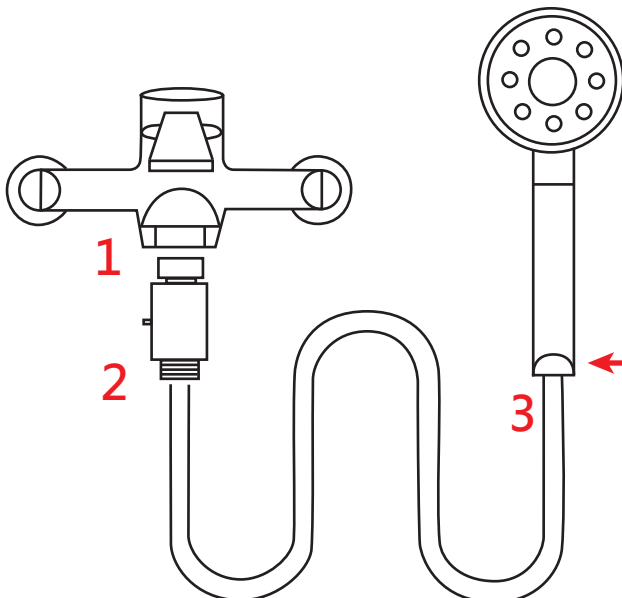

森林浴花灑組安裝說明書

內容物配件

A. 兩段式出水花灑

B. 150公分不鏽鋼軟管

C. 花灑專用活氧閥

森林浴花灑組

A. 兩段式出水花灑

材質: ABS

功能: 兩段花灑 (花灑檔/按摩檔)

尺寸: Ø90x28x218mm

B. 150公分不鏽鋼管

材質: 不鏽鋼

尺寸: 150cm

C. 花灑專用活氧閥

尺寸: 65x28.5 (OD) mm

表面處理: 鍍鉻

* 淋浴花灑/蓮蓬頭專用

依個人沐浴使用情況，水壓不同會產生不同的清洗出水效果。

PS: 本產品適用水壓為1.5公斤以上。

安裝三步驟:

1. 將活氧閥裝上在出水龍頭下方。
2. 將軟管接在已裝好的活氧閥下方。
3. 裝軟管和花灑鎖固即可完成。

如安裝完成後，出水微弱，請(如下圖)取下花灑底部的省水片即可使用。

花灑省水片